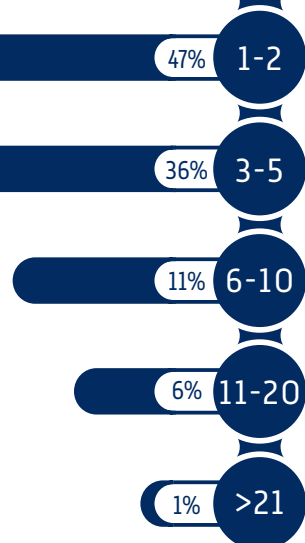

PROFIL PASAŻERA

KRAKÓW AIRPORT

Q1 2021

IŁOŚĆ PODRÓŻY W ROKU

CZAS PRZYJAZDU NA LOTNISKO PRZED ODLOTEM

WIEK PASAŻERA

PODRÓŻ BEZPOŚREDNIA VS Z PRZESIADKĄ

TRANSPORT INDYWIDUALNY VS ZBIOROWY

SPOSÓB DOJAZDU NA LOTNISKO

SPOSÓB ODPRAWY (CHECK - IN)