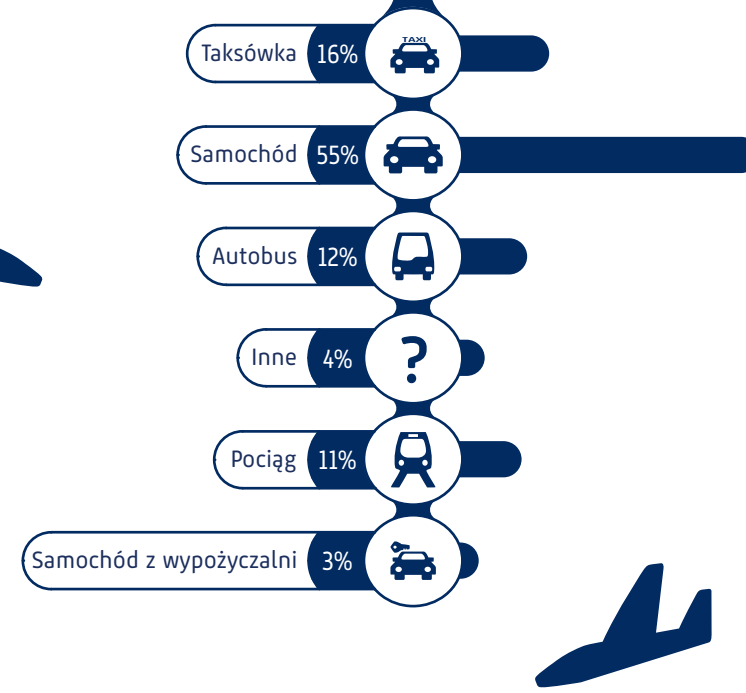

PROFIL PASAŻERA

KRAKÓW AIRPORT

Q1 2021

IŁOŚĆ PODRÓŻY W ROKU

CZAS PRZYJAZDU NA LOTNISKO PRZED ODLOTEM

WIEK PASAŻERA

PODRÓŻ BEZPOŚREDNIA VS Z PRZESIADKĄ

TRANSPORT INDYWIDUALNY VS ZBIOROWY

SPOSÓB DOJAZDU NA LOTNISKO

SPOSÓB ODPRAWY (CHECK - IN)