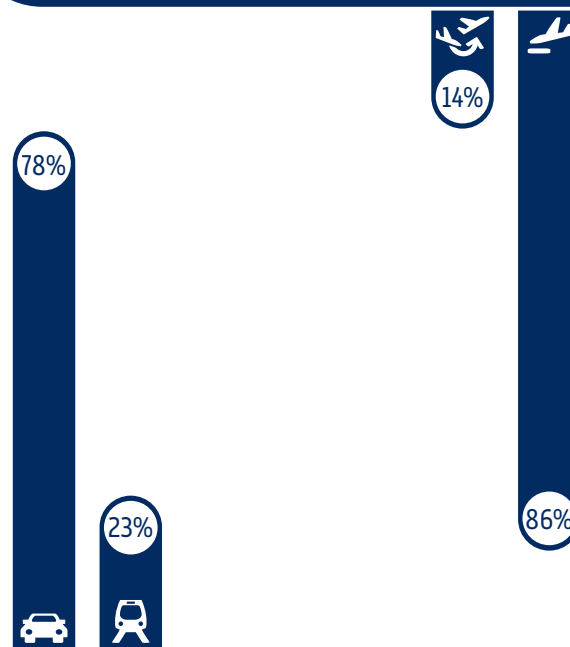

PROFIL PASAŻERA

KRAKÓW AIRPORT

Q1 2021

IŁOŚĆ PODRÓŻY W ROKU

CZAS PRZYJAZDU NA LOTNISKO PRZED ODLOTEM

WIEK PASAŻERA

PODRÓŻ BEZPOŚREDNIA VS Z PRZESIADKĄ

TRANSPORT INDYWIDUALNY VS ZBIOROWY

SPOSÓB DOJAZDU NA LOTNISKO

SPOSÓB ODPRAWY (CHECK - IN)