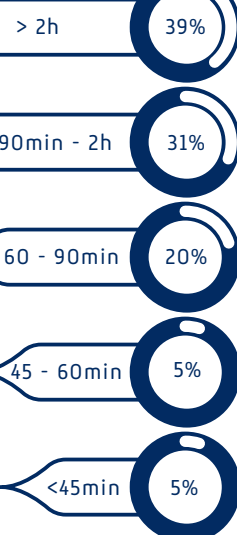

PROFIL PASAŻERA

KRAKÓW AIRPORT

Q1 2021

IŁOŚĆ PODRÓŻY W ROKU

CZAS PRZYJAZDU NA LOTNISKO PRZED ODLOTEM

WIEK PASAŻERA

PODRÓŻ BEZPOŚREDNIA VS Z PRZESIADKĄ

TRANSPORT INDYWIDUALNY VS ZBIOROWY

SPOSÓB DOJAZDU NA LOTNISKO

SPOSÓB ODPRAWY (CHECK - IN)