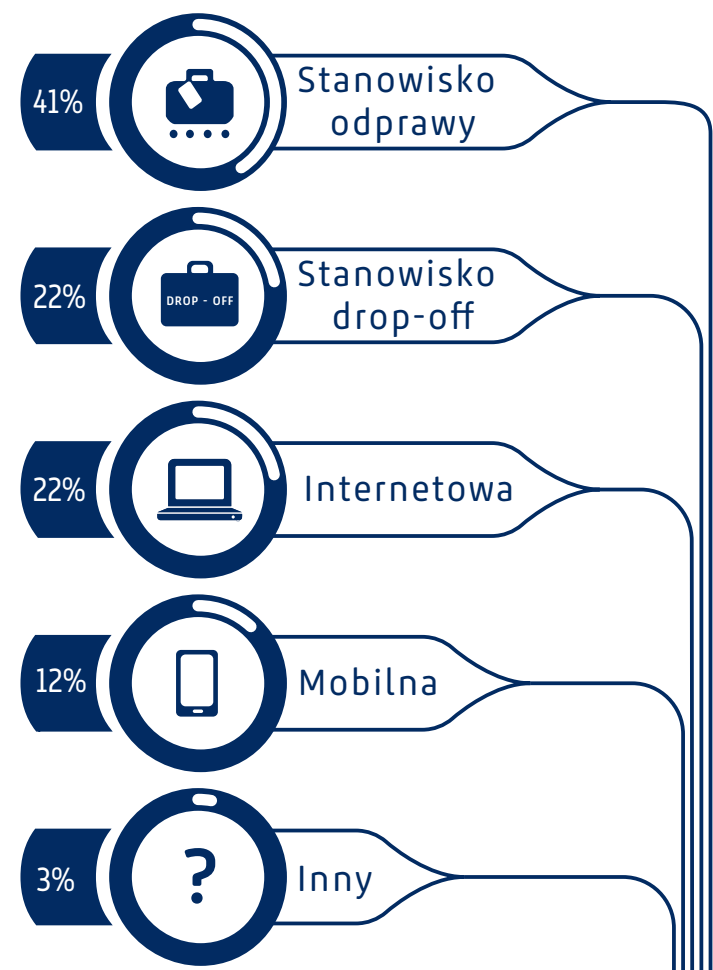

PROFIL PASAŻERA

KRAKÓW AIRPORT

Q1 2021

IŁOŚĆ PODRÓŻY W ROKU

CZAS PRZYJAZDU NA LOTNISKO PRZED ODLOTEM

WIEK PASAŻERA

PODRÓŻ BEZPOŚREDNIA VS Z PRZESIADKĄ

TRANSPORT INDYWIDUALNY VS ZBIOROWY

SPOSÓB DOJAZDU NA LOTNISKO

SPOSÓB ODPRAWY (CHECK - IN)